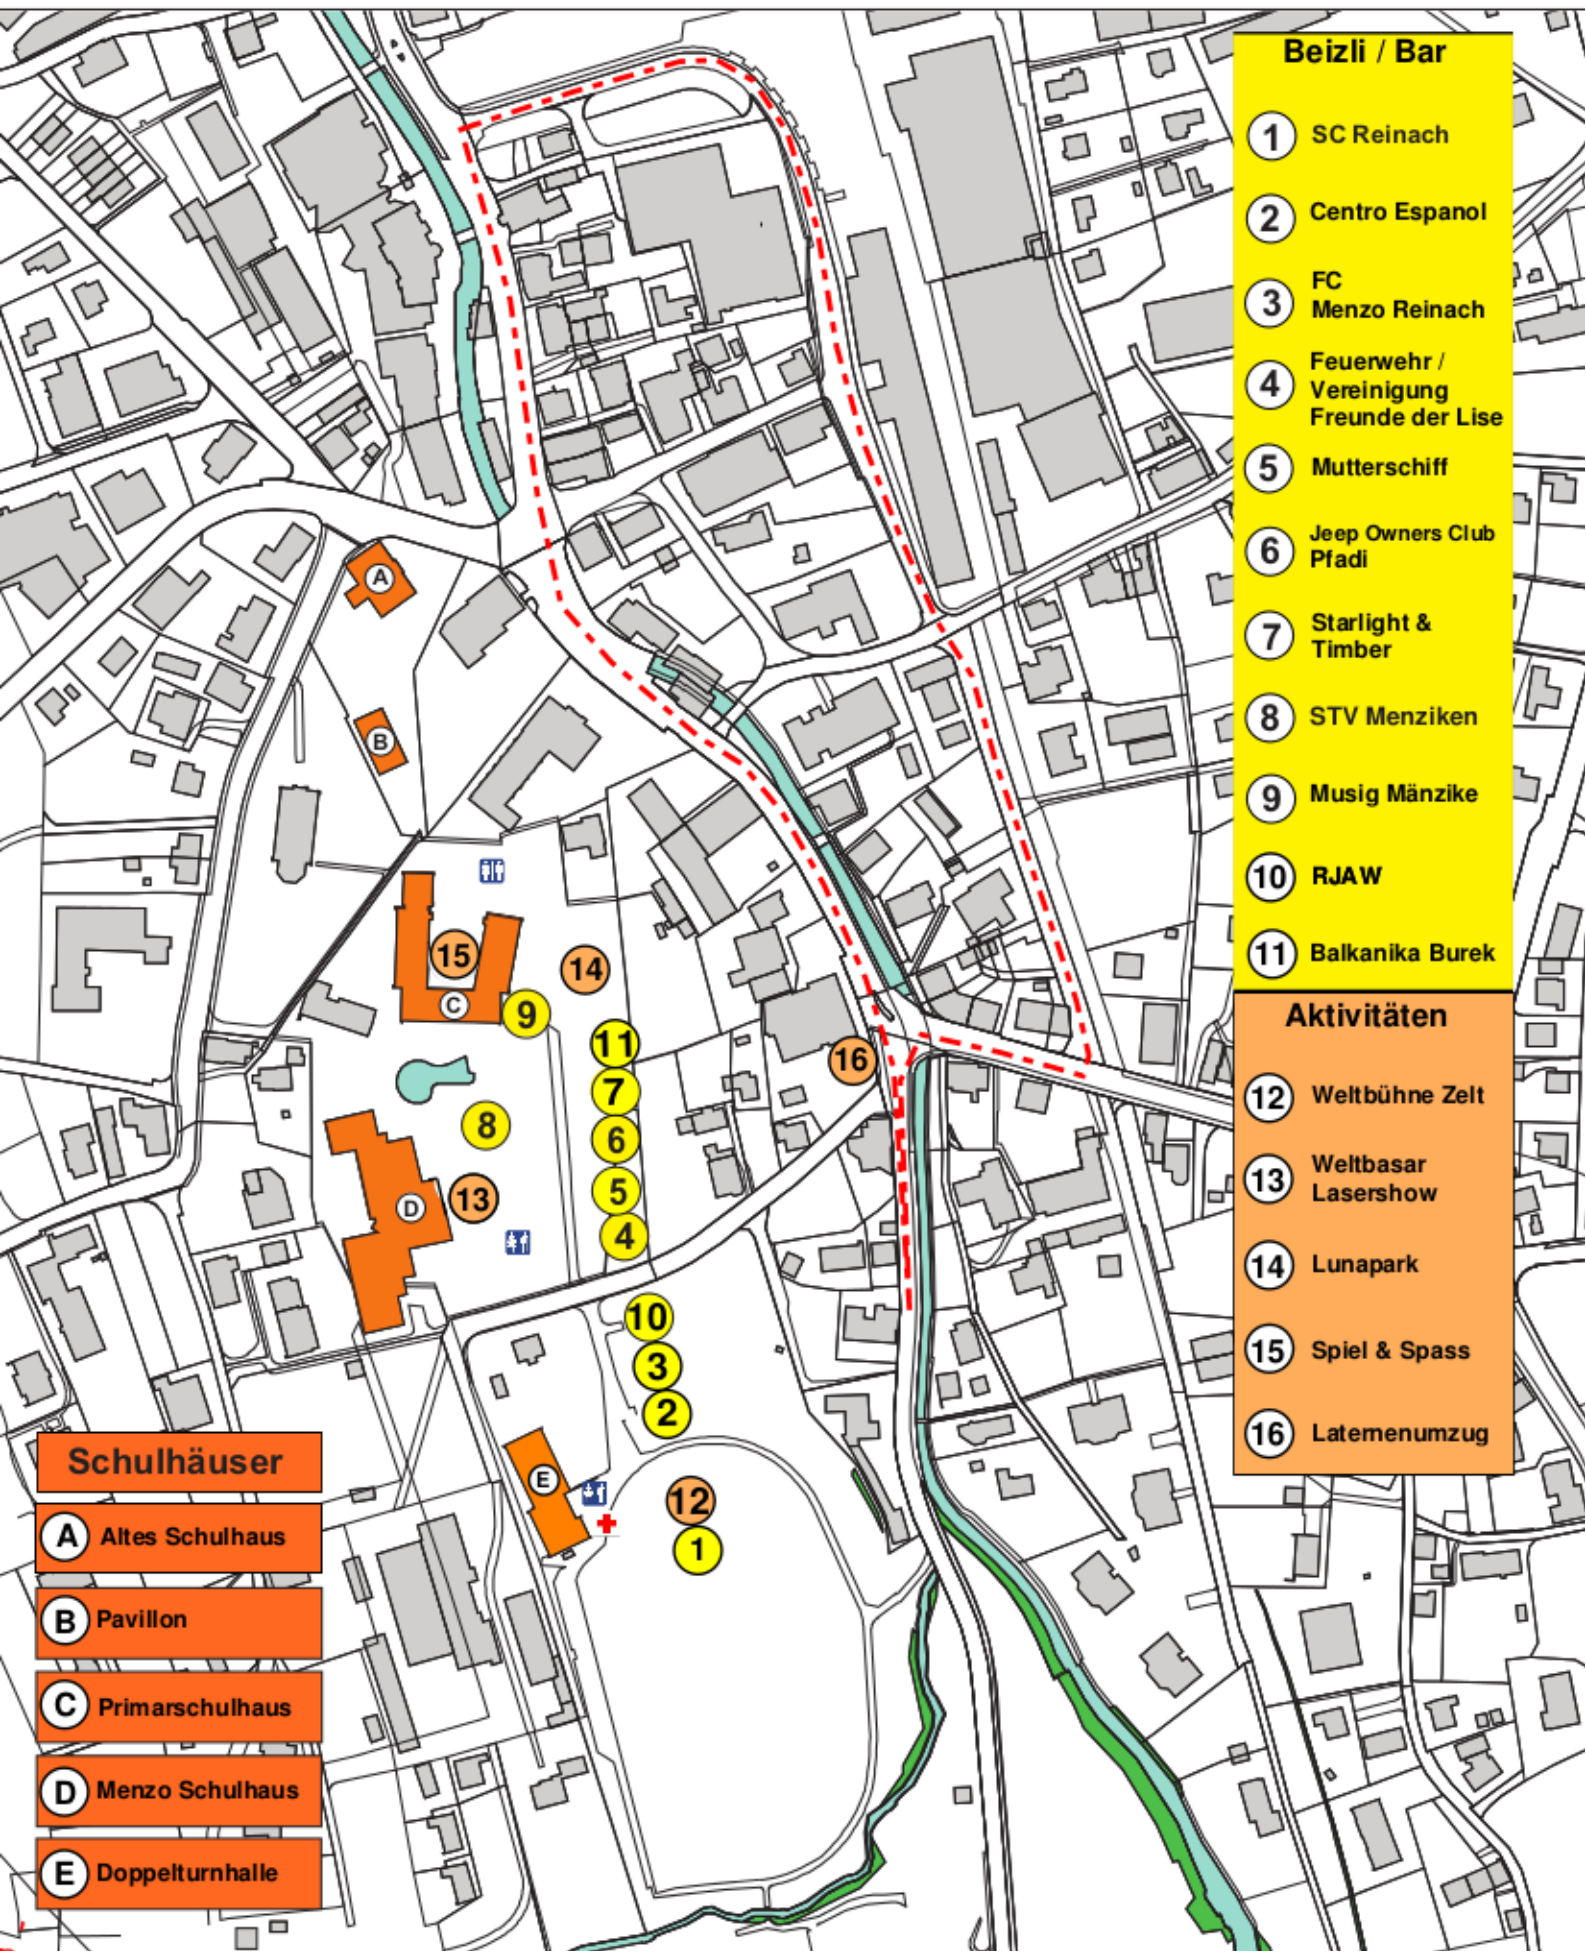

Lageplan Jugendfest 2015

SCHULE
MENZIKEN

- | Beizli / Bar | |
|--------------|--|
| 1 | SC Reinach |
| 2 | Centro Espanol |
| 3 | FC Menzo Reinach |
| 4 | Feuerwehr /
Vereinigung
Freunde der Lise |
| 5 | Mutterschiff |
| 6 | Jeep Owners Club
Pfadi |
| 7 | Starlight &
Timber |
| 8 | STV Menziken |
| 9 | Musig Mänzike |
| 10 | RJAW |
| 11 | Balkanika Burek |
| Aktivitäten | |
| 12 | Weltbühne Zelt |
| 13 | Weltbasar
Lasershow |
| 14 | Lunapark |
| 15 | Spiel & Spass |
| 16 | Latemenumzug |

- | Schulhäuser | |
|-------------|-----------------|
| A | Altes Schulhaus |
| B | Pavillon |
| C | Primarschulhaus |
| D | Menzo Schulhaus |
| E | Doppelturnhalle |